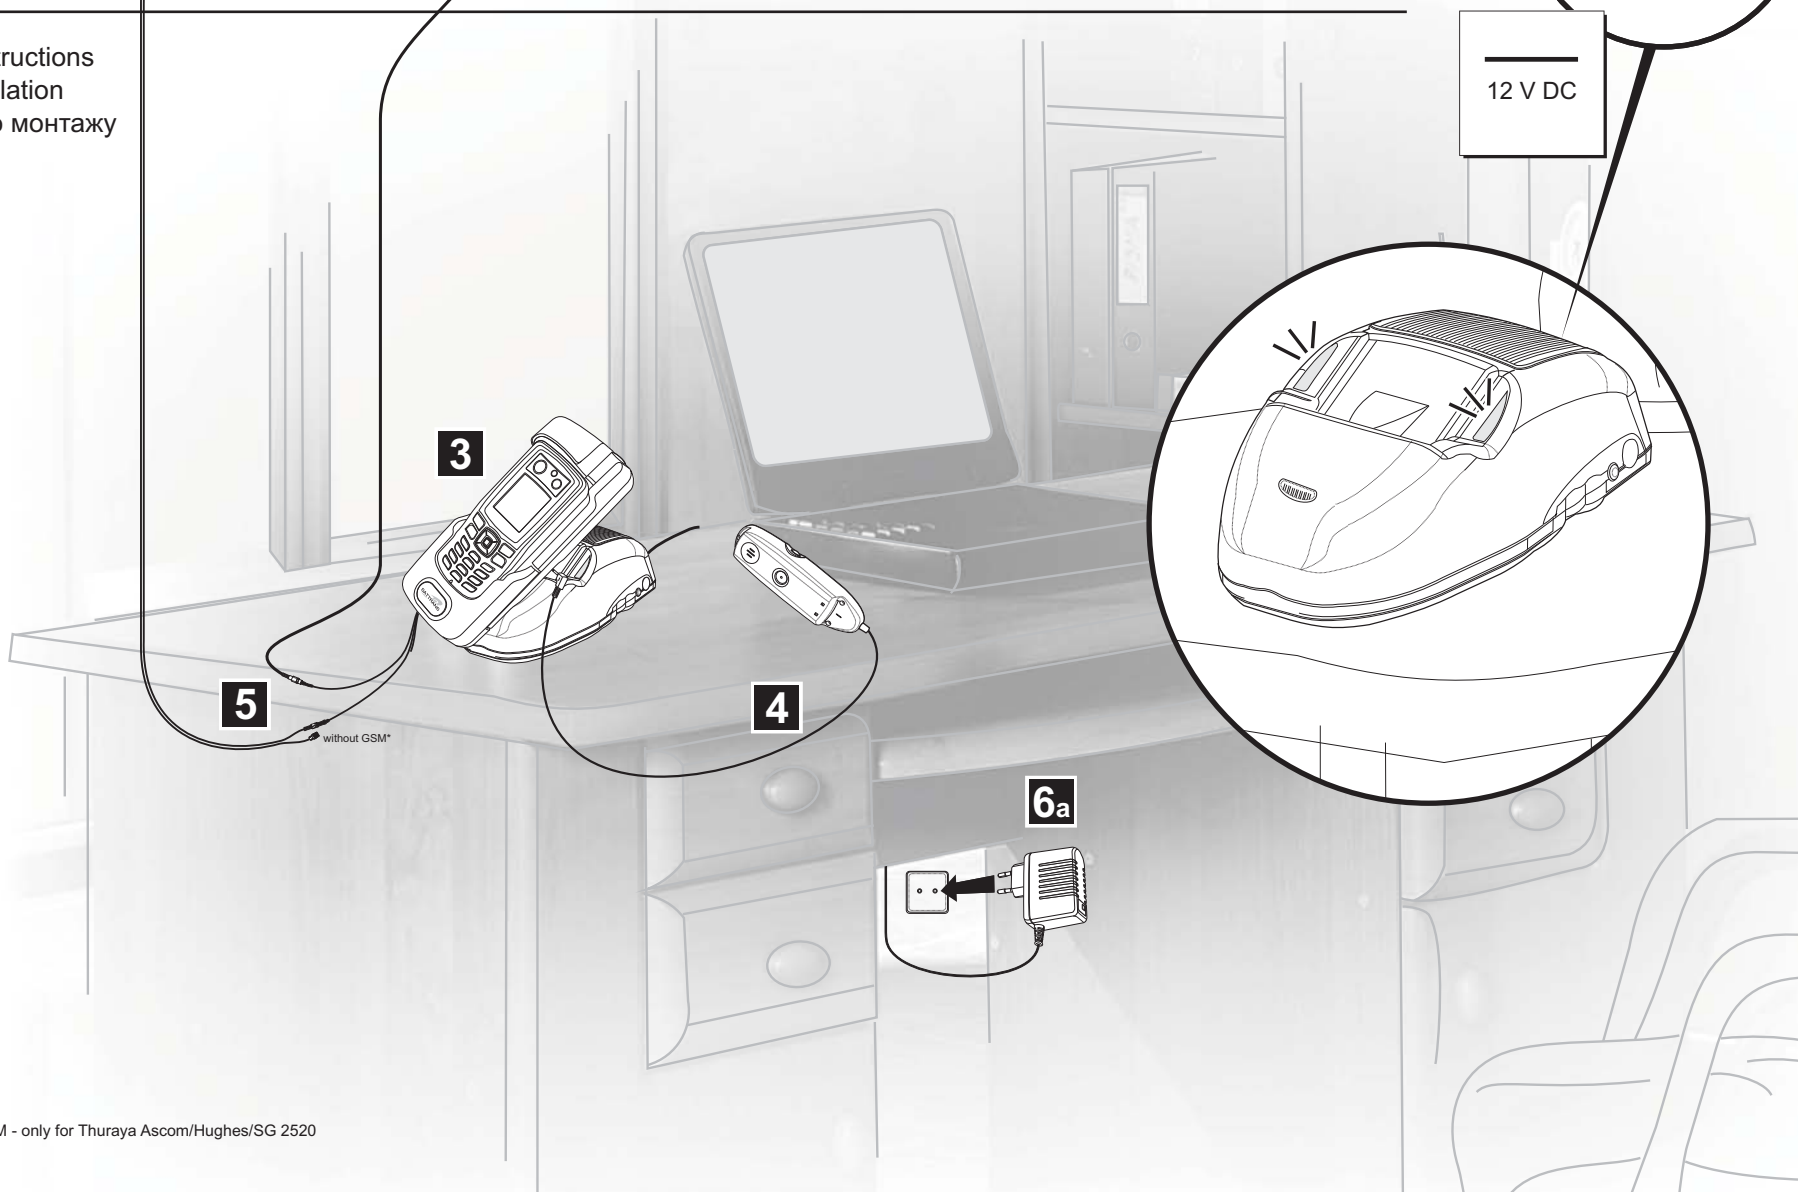

- EN Scope of Supply
- FR Fourniture
- RU Комплект поставки

Optional/En option/По желанию

GSM/GPS

2,5 m

GSM - only for Thuraya Ascom/Hughes/SG 2520

\*GSM - only for Thuraya Ascorm/Hughes/SG 2520

- EN Installation Instructions
- FR Manuel d'installation
- RU Инструкция по монтажу