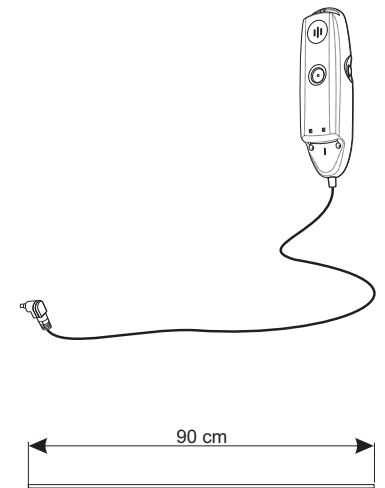

- EN Scope of Supply
- FR Fourniture
- RU Комплект поставки

Optional/En option/По желанию

GSM/GPS

2,5 m

GSM - only for Thuraya Ascom/Hughes/SG 2520

\*GSM - only for Thuraya Ascorm/Hughes/SG 2520

- EN Installation Instructions
- FR Manuel d'installation
- RU Инструкция по монтажу