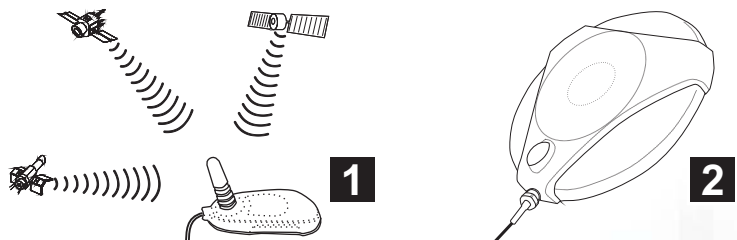

- EN Scope of Supply
- FR Fourniture
- RU Комплект поставки

Optional/En option/По желанию

GSM/GPS

2,5 m

GSM - only for Thuraya Ascom/Hughes/SG 2520

\*GSM - only for Thuraya Ascorm/Hughes/SG 2520

- EN Installation Instructions
- FR Manuel d'installation
- RU Инструкция по монтажу