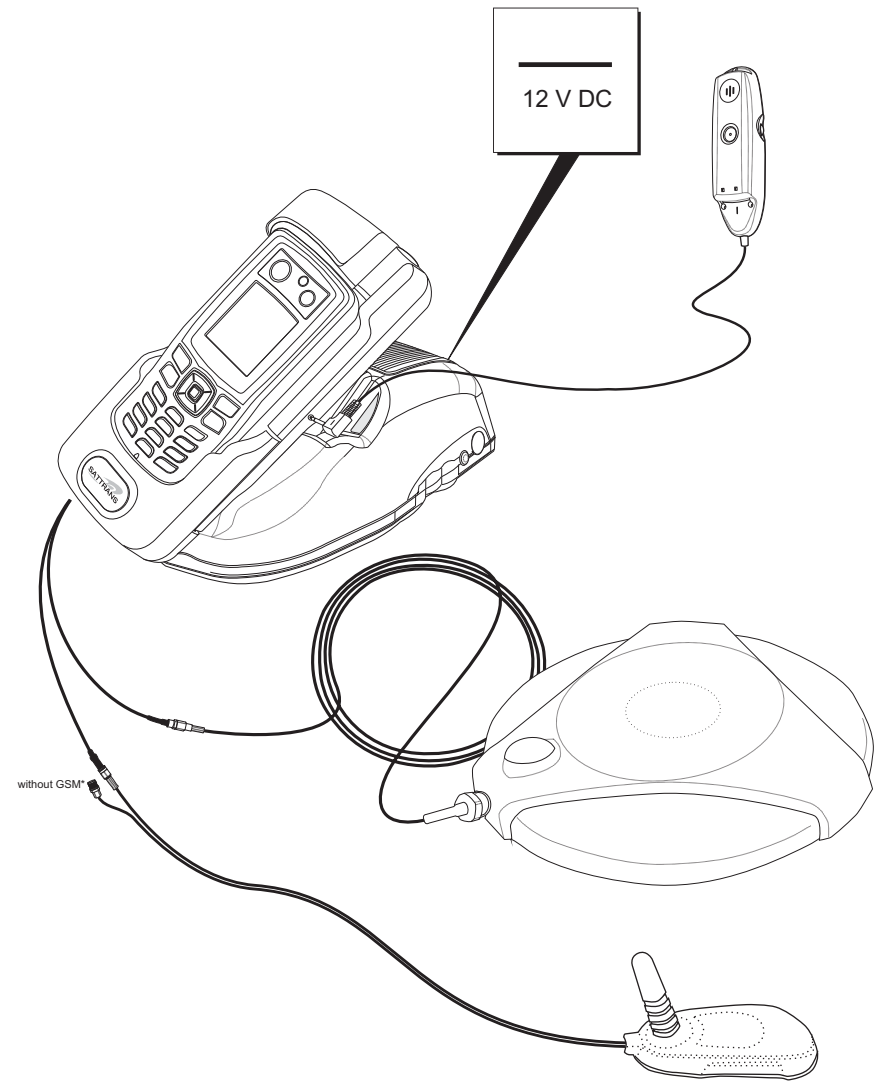

- EN Scope of Supply
- FR Fourniture
- RU Комплект поставки

Optional/En option/По желанию

GSM/GPS

2,5 m

GSM - only for Thuraya Ascom/Hughes/SG 2520

\*GSM - only for Thuraya Ascorm/Hughes/SG 2520

- EN Installation Instructions
- FR Manuel d'installation
- RU Инструкция по монтажу