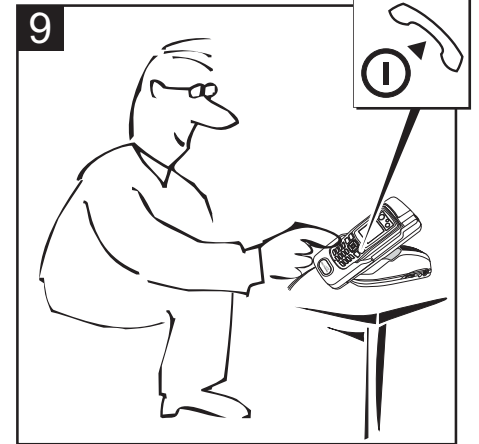

- EN Scope of Supply
- FR Fourniture
- RU Комплект поставки

Optional/En option/По желанию

GSM/GPS

2,5 m

GSM - only for Thuraya Ascom/Hughes/SG 2520

\*GSM - only for Thuraya Ascorm/Hughes/SG 2520

- EN Installation Instructions
- FR Manuel d'installation
- RU Инструкция по монтажу