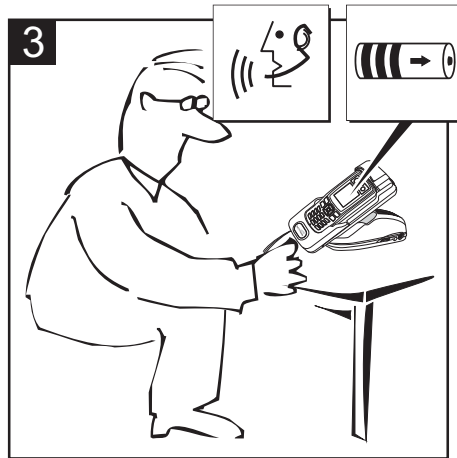

- EN Scope of Supply
- FR Fourniture
- RU Комплект поставки

Optional/En option/По желанию

GSM/GPS

2,5 m

GSM - only for Thuraya Ascom/Hughes/SG 2520

\*GSM - only for Thuraya Ascorm/Hughes/SG 2520

- EN Installation Instructions
- FR Manuel d'installation
- RU Инструкция по монтажу