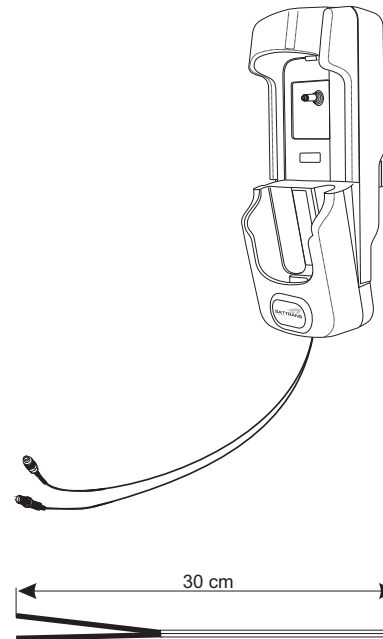

- EN Scope of Supply
- FR Fourniture
- RU Комплект поставки

Optional/En option/По желанию

GSM/GPS

2,5 m

GSM - only for Thuraya Ascom/Hughes/SG 2520

\*GSM - only for Thuraya Ascorm/Hughes/SG 2520

- EN Installation Instructions
- FR Manuel d'installation
- RU Инструкция по монтажу