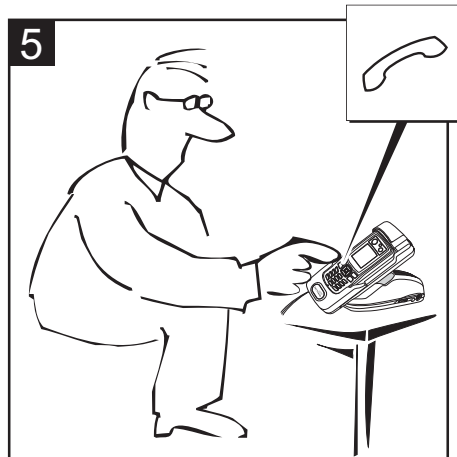

- EN Scope of Supply
- FR Fourniture
- RU Комплект поставки

Optional/En option/По желанию

GSM/GPS

2,5 m

GSM - only for Thuraya Ascom/Hughes/SG 2520

\*GSM - only for Thuraya Ascorm/Hughes/SG 2520

- EN Installation Instructions
- FR Manuel d'installation
- RU Инструкция по монтажу