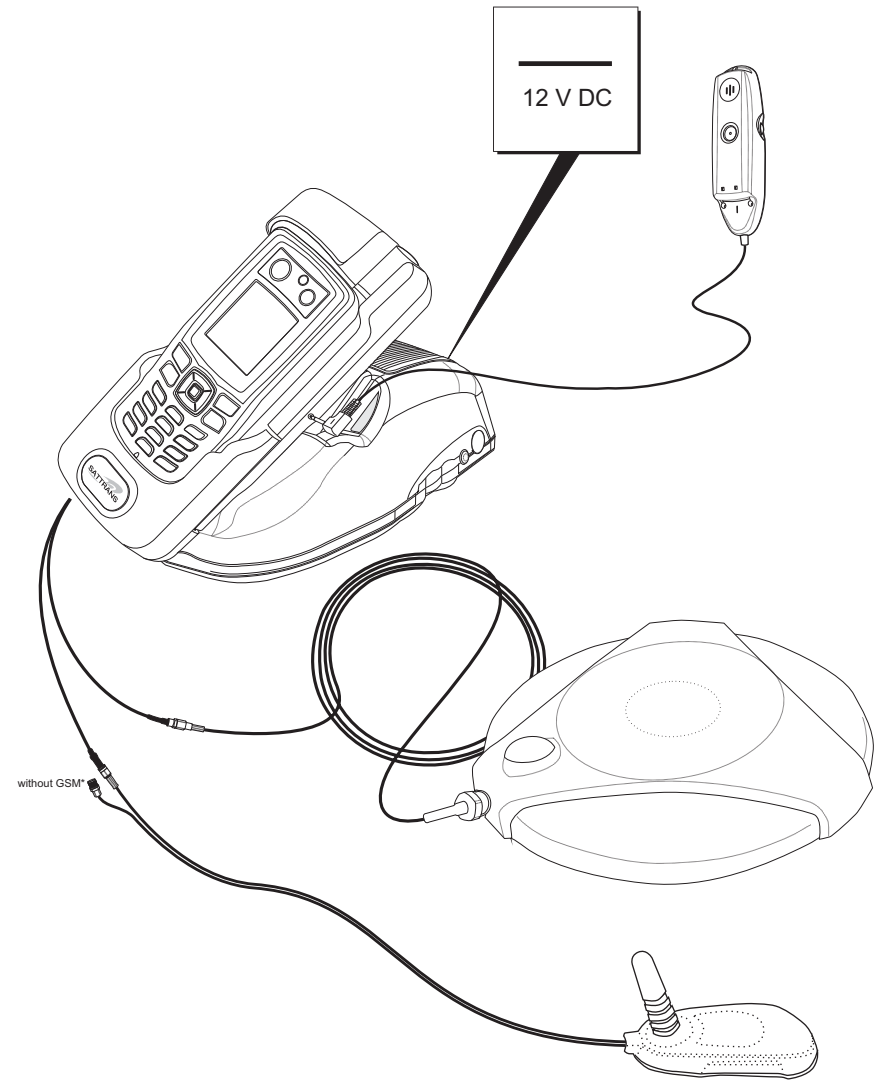

- EN Scope of Supply
- FR Fourniture
- RU Комплект поставки

Optional/En option/По желанию

10 m

GSM/GPS

2,5 m

10 m

GSM - only for Thuraya Ascom/Hughes/SG 2520

\*GSM - only for Thuraya Ascorm/Hughes/SG 2520