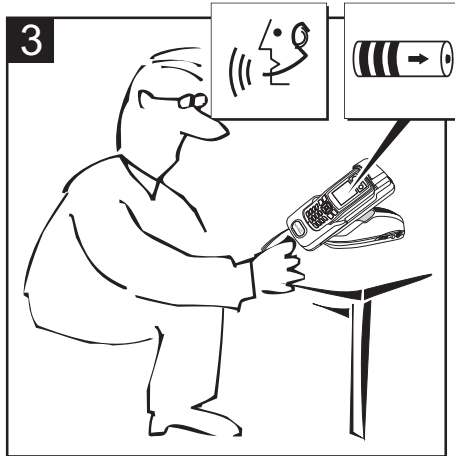

- EN Scope of Supply
- FR Fourniture
- RU Комплект поставки

Optional/En option/По желанию

10 m

GSM/GPS

2,5 m

10 m

GSM - only for Thuraya Ascom/Hughes/SG 2520

\*GSM - only for Thuraya Ascorm/Hughes/SG 2520