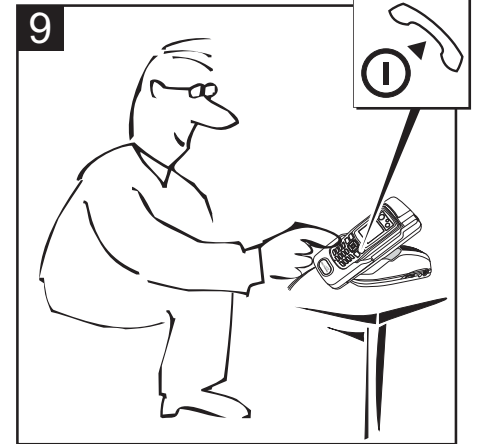

- EN Scope of Supply
- FR Fourniture
- RU Комплект поставки

Optional/En option/По желанию

10 m

GSM/GPS

2,5 m

10 m

GSM - only for Thuraya Ascom/Hughes/SG 2520

\*GSM - only for Thuraya Ascorm/Hughes/SG 2520