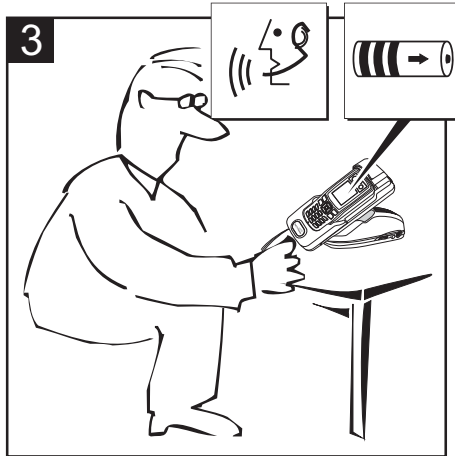

- EN Scope of Supply
- FR Fourniture
- RU Комплект поставки

Optional/En option/По желанию

10 m

GSM/GPS

2,5 m

10 m

GSM - only for Thuraya Ascom/Hughes/SG 2520

*GSM - only for Thuraya Ascorm/Hughes/SG 2520