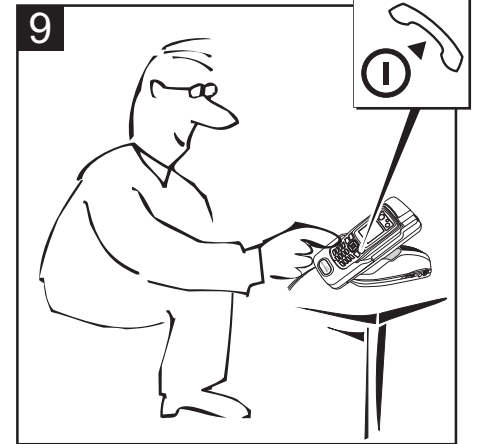

- EN Scope of Supply
- FR Fourniture
- RU Комплект поставки

Optional/En option/По желанию

10 m

GSM/GPS

2,5 m

10 m

GSM - only for Thuraya Ascom/Hughes/SG 2520

*GSM - only for Thuraya Ascorm/Hughes/SG 2520