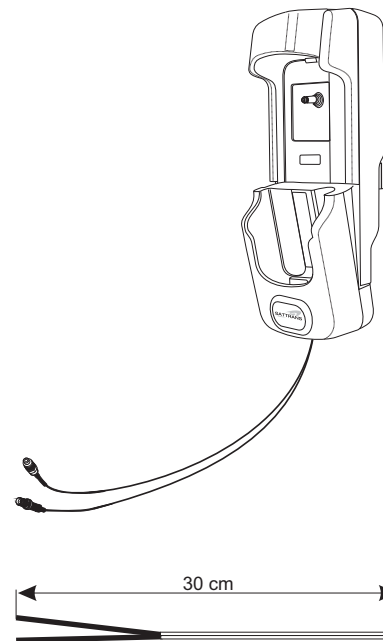

- EN Scope of Supply
- FR Fourniture
- RU Комплект поставки

Optional/En option/По желанию

10 m

GSM/GPS

2,5 m

10 m

GSM - only for Thuraya Ascom/Hughes/SG 2520

\*GSM - only for Thuraya Ascorm/Hughes/SG 2520