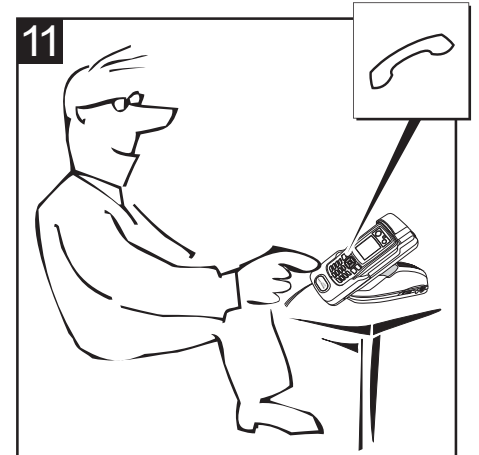

- EN Scope of Supply
- FR Fourniture
- RU Комплект поставки

Optional/En option/По желанию

10 m

GSM/GPS

2,5 m

10 m

GSM - only for Thuraya Ascom/Hughes/SG 2520

\*GSM - only for Thuraya Ascorm/Hughes/SG 2520