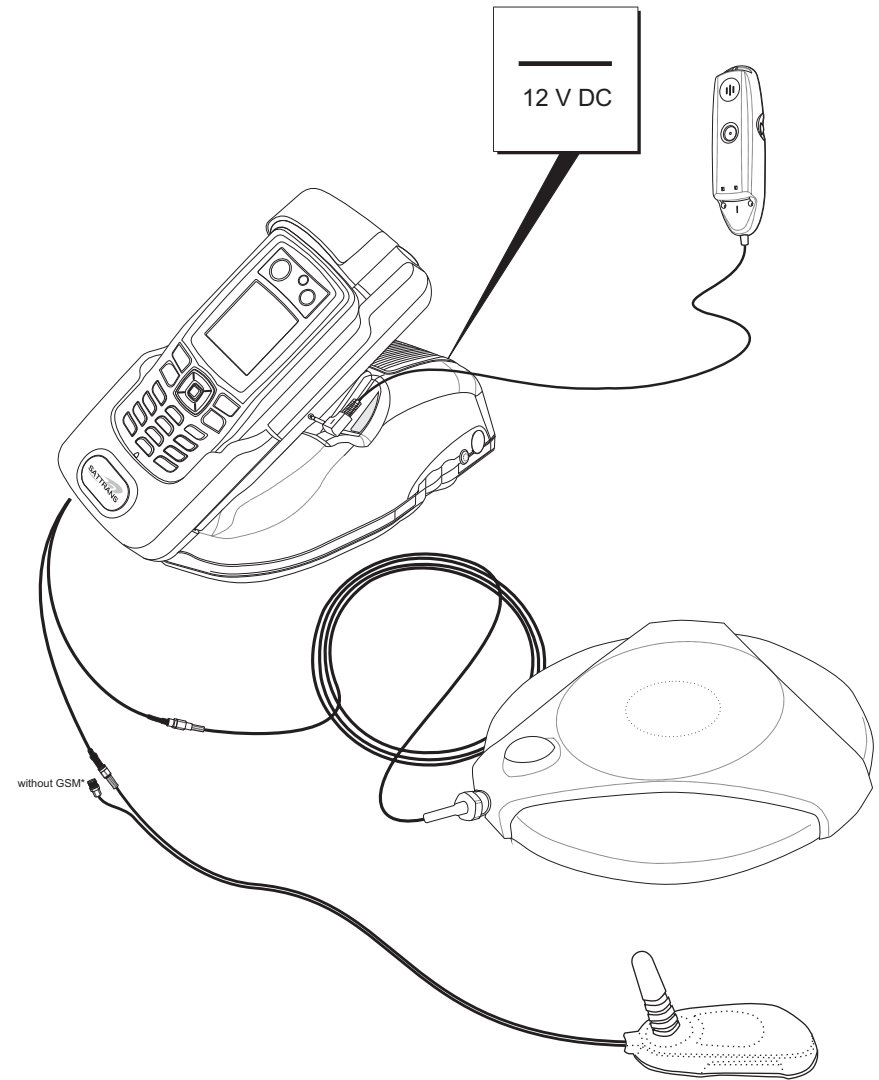

- EN Scope of Supply
- FR Fourniture
- RU Комплект поставки

Optional/En option/По желанию

10 m

GSM/GPS

2,5 m

10 m

GSM - only for Thuraya Ascom/Hughes/SG 2520

*GSM - only for Thuraya Ascorm/Hughes/SG 2520