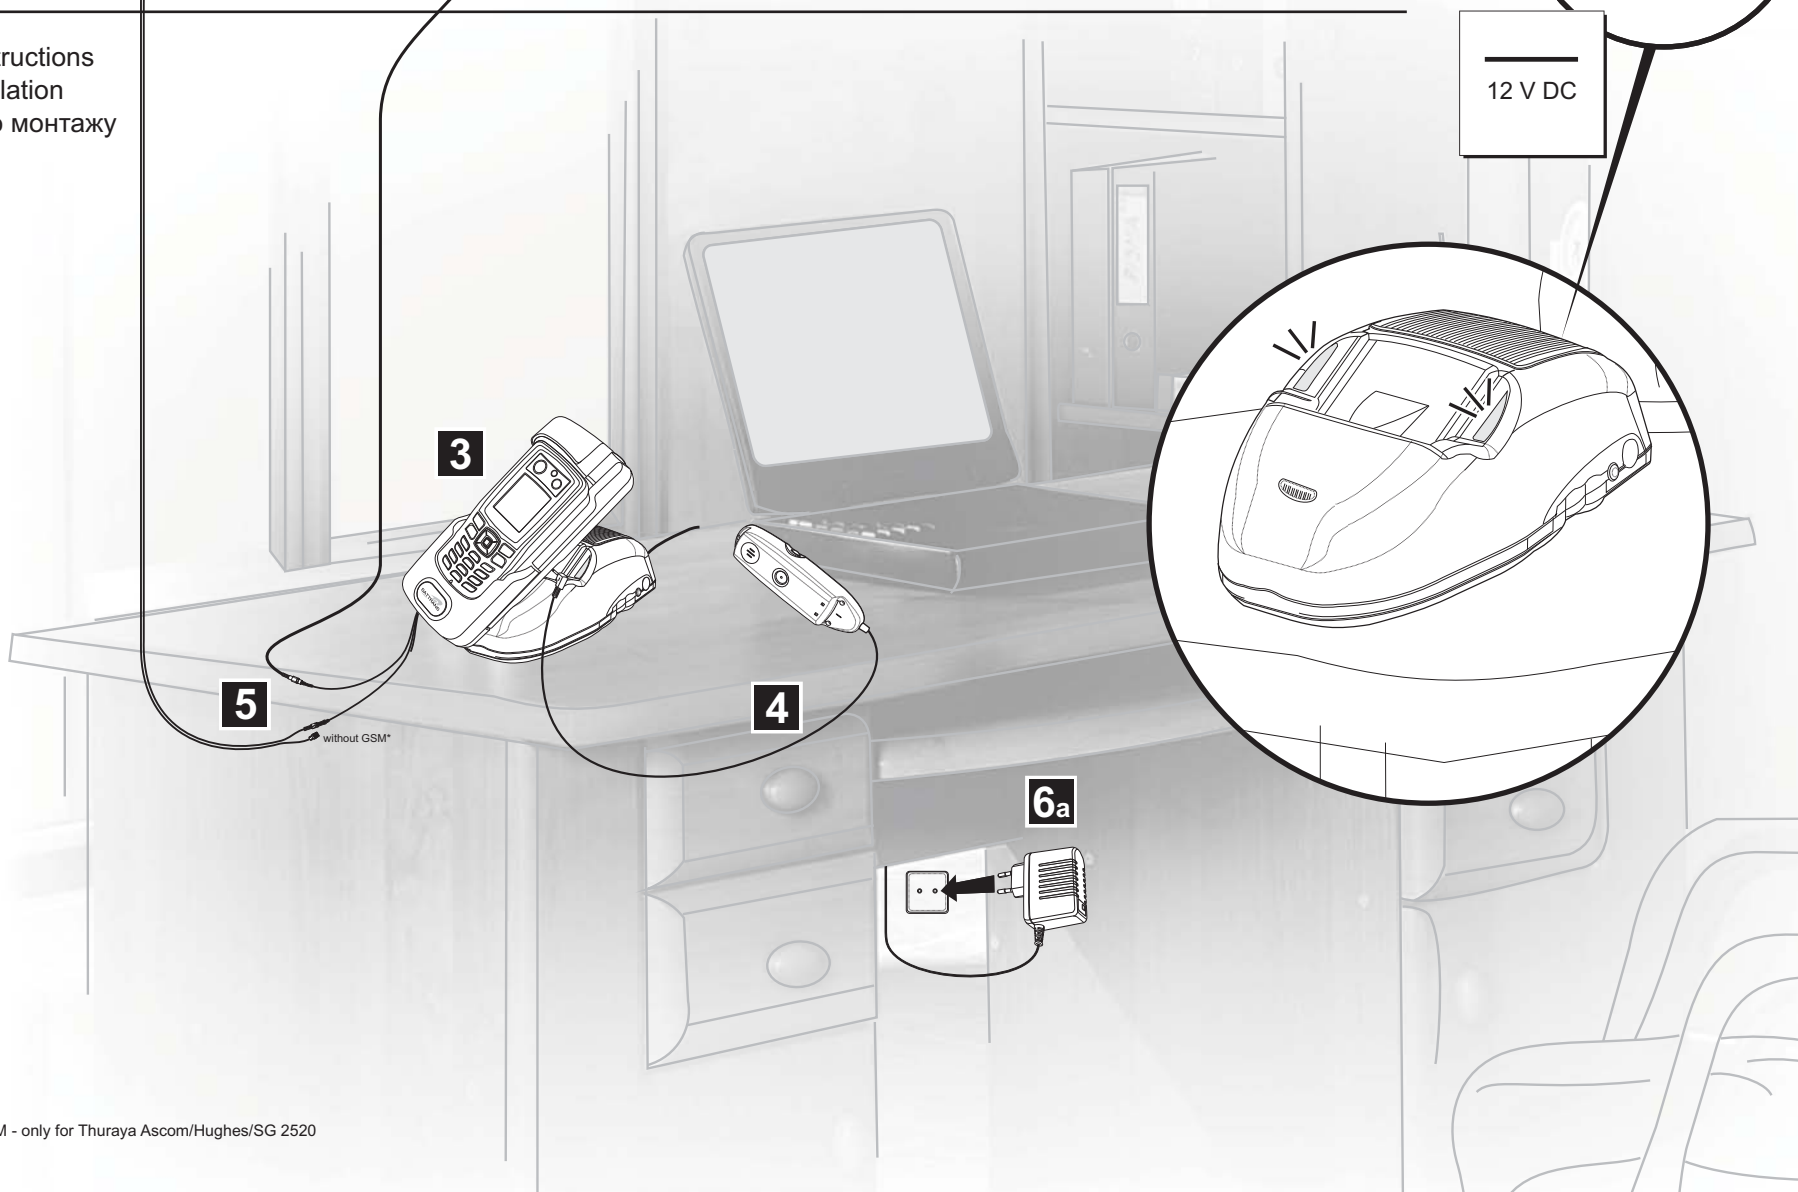

- EN Installation Instructions
- FR Manuel d'installation
- RU Инструкция по монтажу