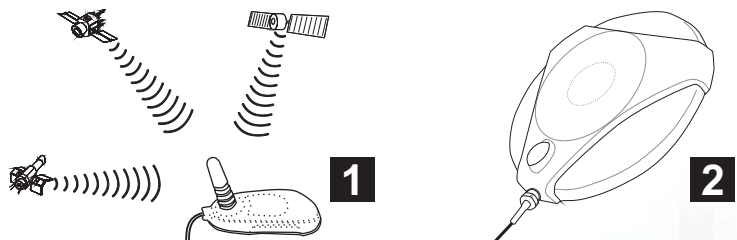

- EN Scope of Supply
- FR Fourniture
- RU Комплект поставки

Optional/En option/По желанию

10 m

GSM/GPS

2,5 m

10 m

GSM - only for Thuraya Ascom/Hughes/SG 2520

*GSM - only for Thuraya Ascorm/Hughes/SG 2520