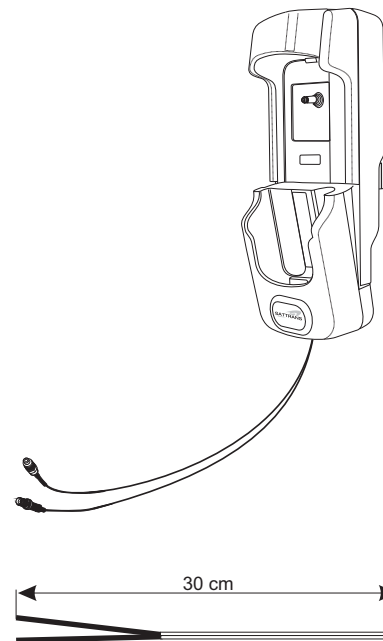

- EN Scope of Supply
- FR Fourniture
- RU Комплект поставки

Optional/En option/По желанию

10 m

GSM/GPS

2,5 m

10 m

GSM - only for Thuraya Ascom/Hughes/SG 2520

*GSM - only for Thuraya Ascorm/Hughes/SG 2520