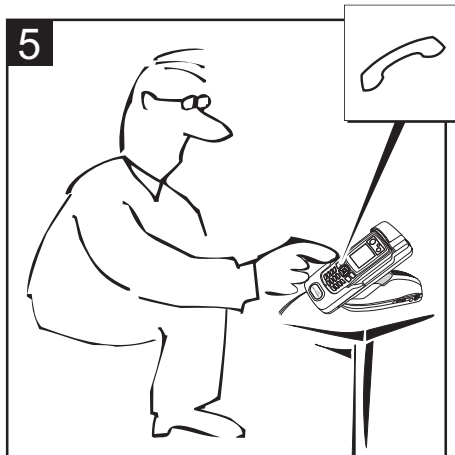

- EN Scope of Supply
- FR Fourniture
- RU Комплект поставки

Optional/En option/По желанию

10 m

GSM/GPS

2,5 m

10 m

GSM - only for Thuraya Ascom/Hughes/SG 2520

\*GSM - only for Thuraya Ascorm/Hughes/SG 2520