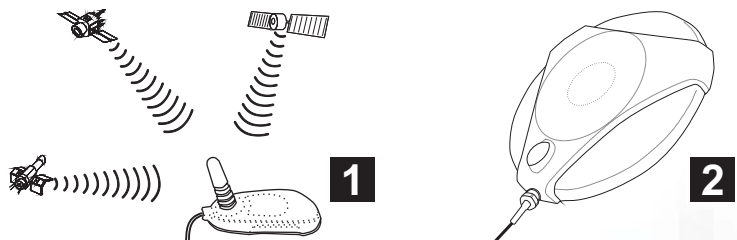

- EN Scope of Supply
- FR Fourniture
- RU Комплект поставки

Optional/En option/По желанию

10 m

GSM/GPS

2,5 m

10 m

GSM - only for Thuraya Ascom/Hughes/SG 2520

\*GSM - only for Thuraya Ascorm/Hughes/SG 2520