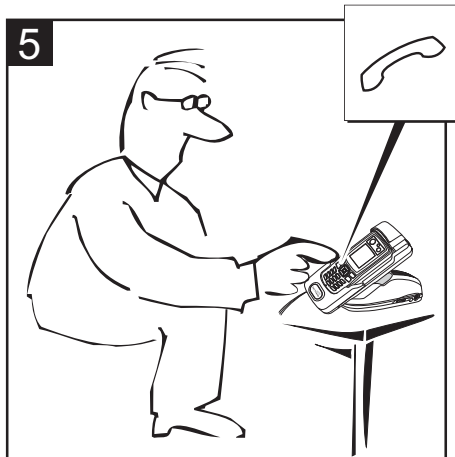

- EN Scope of Supply
- FR Fourniture
- RU Комплект поставки

Optional/En option/По желанию

10 m

GSM/GPS

2,5 m

10 m

GSM - only for Thuraya Ascom/Hughes/SG 2520

*GSM - only for Thuraya Ascorm/Hughes/SG 2520